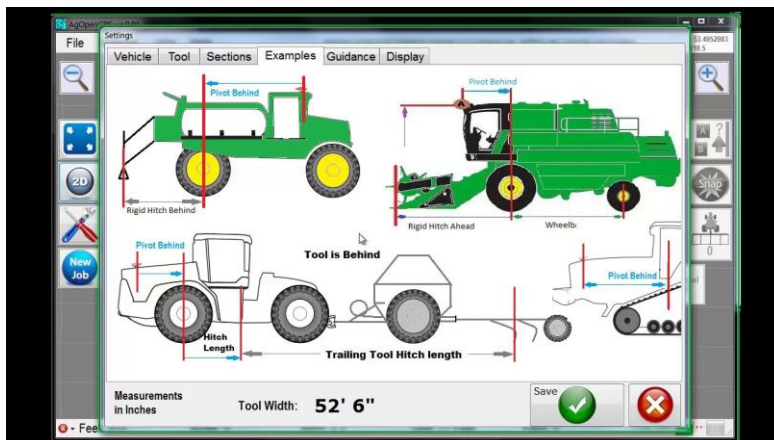

<https://www.youtube.com/watch?v=LaoBt3gLKCo>